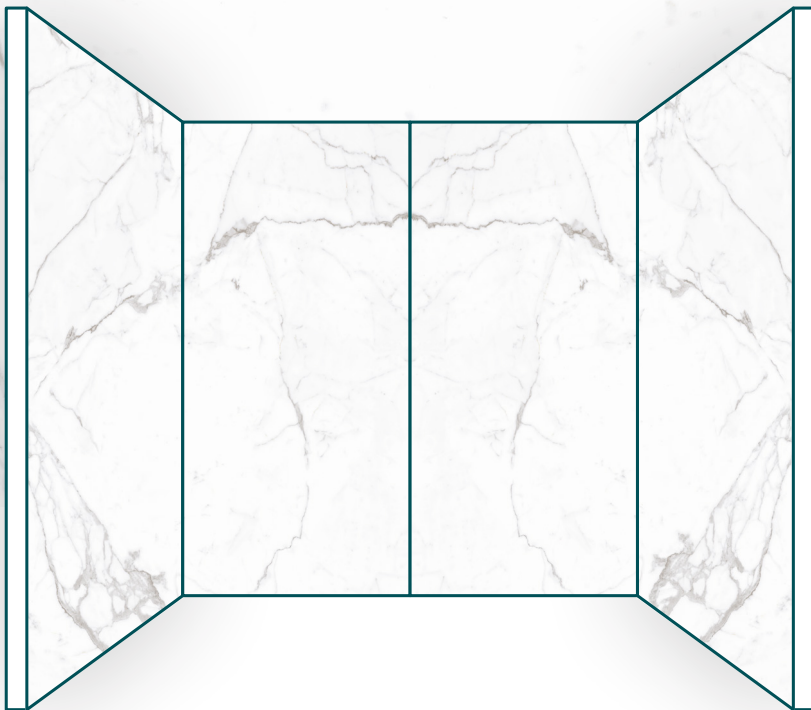

**LEFT & RIGHT:**

48" x 96"

**CENTER WALL:**

48" x 96"

**AVAILABLE SIZES**

6mm – Glossy | 48 x 96  
Bookmatch available