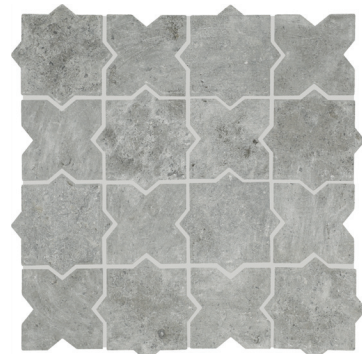

SABLE M349
(12.00" x 12.00")

MYSTIC M341
(12.00" x 12.00")

CURIO L347
(12.00" x 12.00")

VEIL M348
(12.00" x 12.00")

SEINE L348
(12.00" x 12.00")

SIZES:

Star and Cross Mosaic

Lattice Mosaic