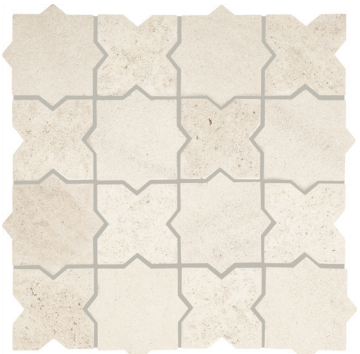

CURIO L347
(12.00" x 12.00")