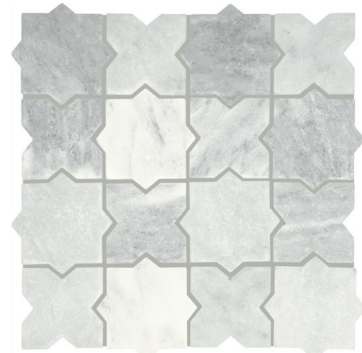

SABLE M349
(15.16" x 22.05")

MYSTIC M341
(15.16" x 22.05")

CURIO L347
(15.16" x 22.05")

VEIL M348
(15.16" x 22.05")

SEINE L348
(15.16" x 22.05")

STAR AND CROSS MOSAIC - BRUSHED

DAPHNE WHITE M103
(12.00" x 12.00")

SABLE M349
(12.00" x 12.00")

MYSTIC M341
(12.00" x 12.00")

CURIO L347
(12.00" x 12.00")

VEIL M348
(12.00" x 12.00")

SEINE L348
(12.00" x 12.00")

SIZES:

Star and Cross Mosaic

Lattice Mosaic