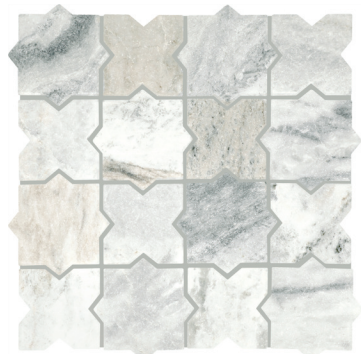

SABLE M349
(15.16" x 22.05")

MYSTIC M341
(15.16" x 22.05")

CURIO L347
(15.16" x 22.05")

VEIL M348
(15.16" x 22.05")

SEINE L348
(15.16" x 22.05")

STAR AND CROSS MOSAIC - BRUSHED

DAPHNE WHITE M103
(12.00" x 12.00")

SABLE M349
(12.00" x 12.00")

MYSTIC M341
(12.00" x 12.00")

CURIO L347
(12.00" x 12.00")

VEIL M348
(12.00" x 12.00")

SEINE L348
(12.00" x 12.00")

SIZES:

Star and Cross Mosaic

Lattice Mosaic