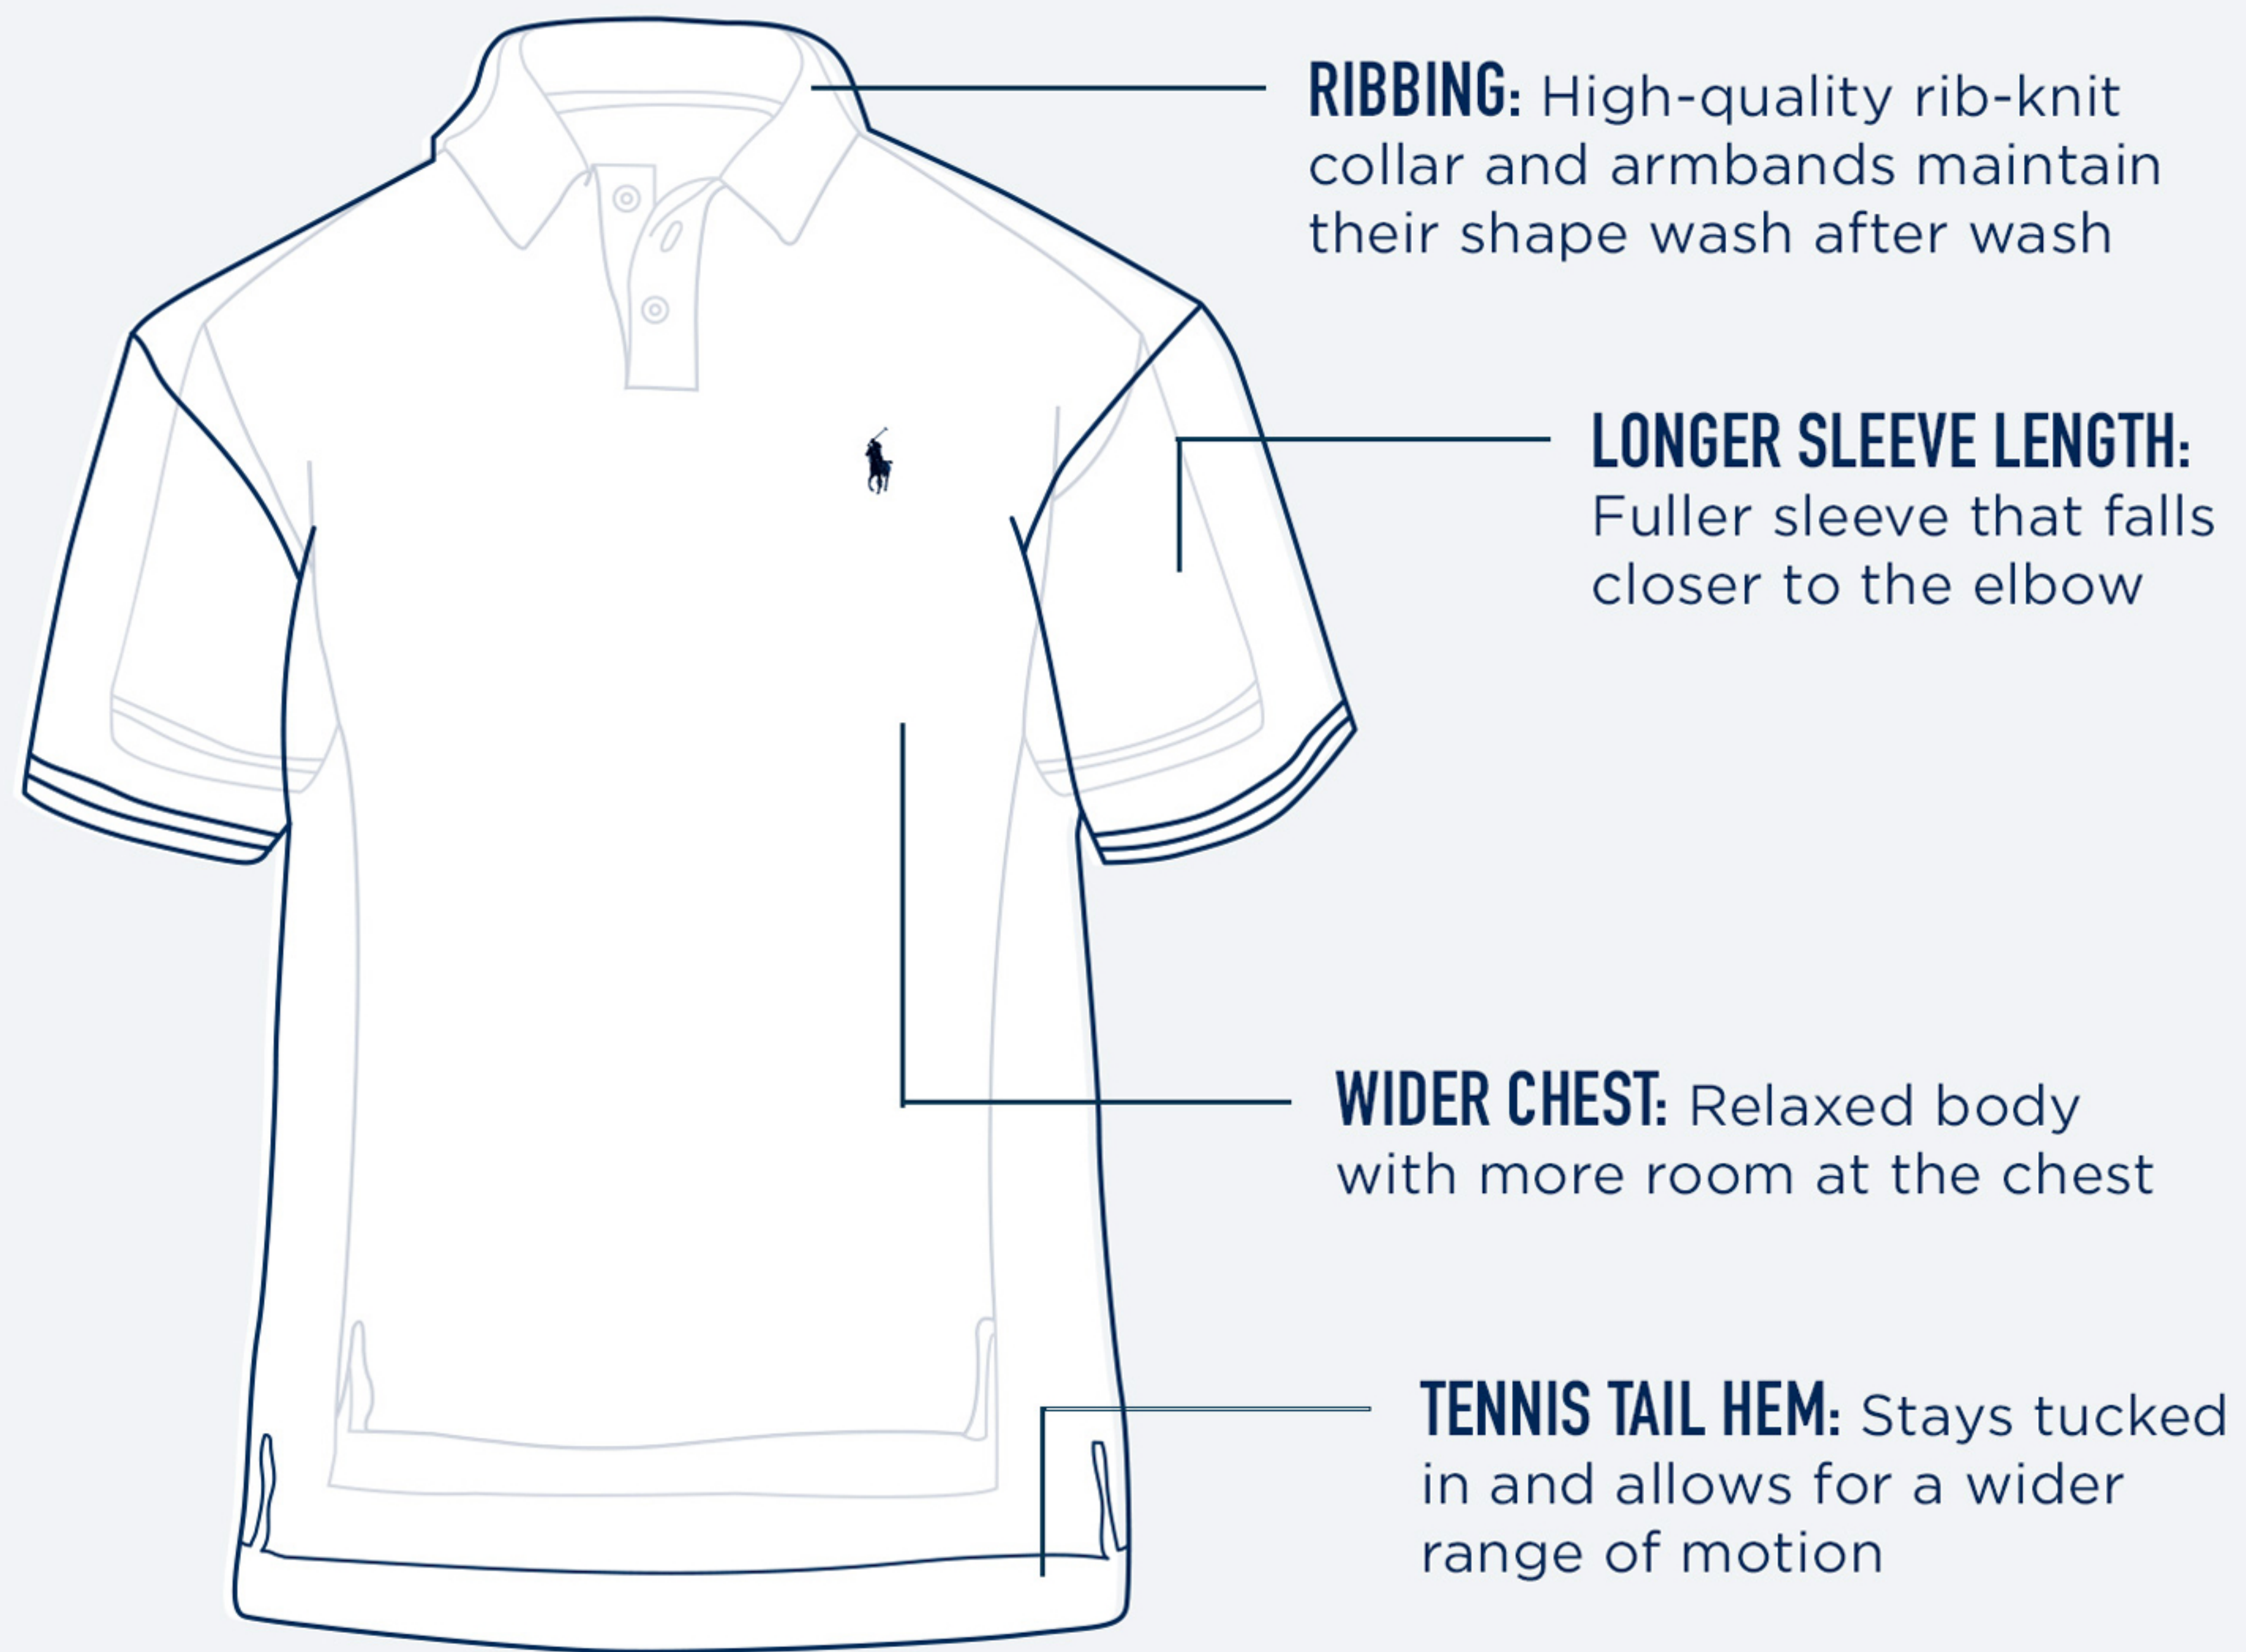

POLO

RALPH LAUREN

CLASSIC FIT

POLO

RALPH LAUREN

CUSTOM SLIM FIT