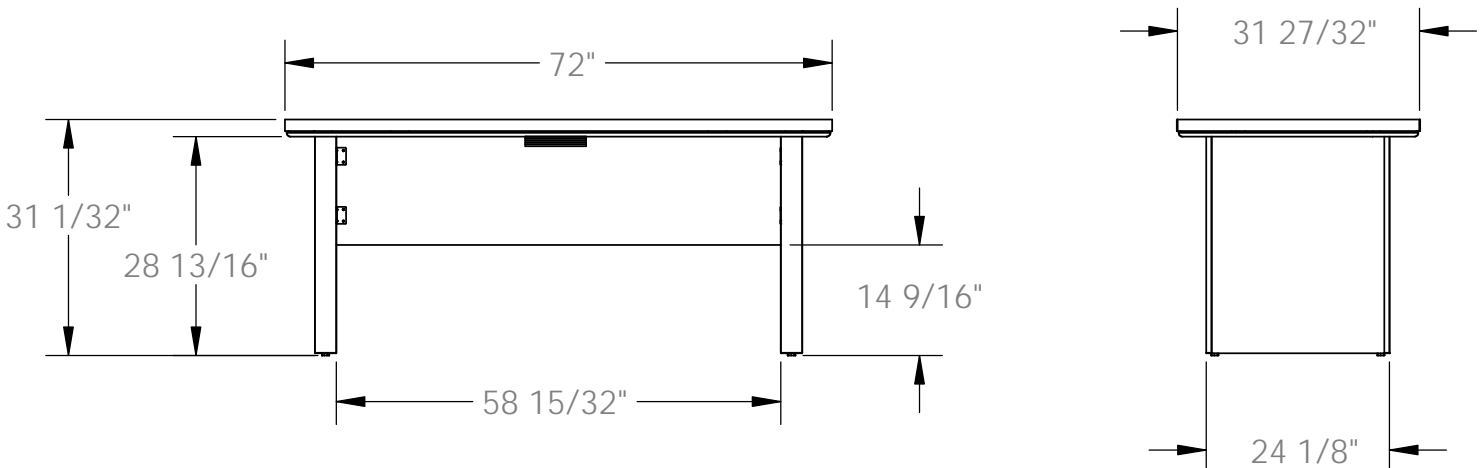

# SM720 -PART LIST

NUMBER	PART NUMBER	DESCRIPTION	# PER SKU
1	P12-010-F81-02	TOP SUBASSY	1
2	P12-133-F81-01	LEFT LEG SUBASSY	1
3	P12-134-F81-01	RIGHT LEG SUBASSY	1
4	P12-035-F81-01	BACK PANEL SUBASSY	1
5	<b>P12-960-F81-01</b>	<b>HARDWARE BAG</b>	1
5.1	P03-L.BRACKET.01	L-BRACKET	10
5.2	P29-FLTB06X0063	6 X 5/8 PHIL FLAT PBS BLACK	40
5.3	P03-LEVELERS.02	HEX HEAD LEVELER	4
5.4	P03-GROMMET3	PLASTIC GROMMET 3"	2

MODEL: SM720