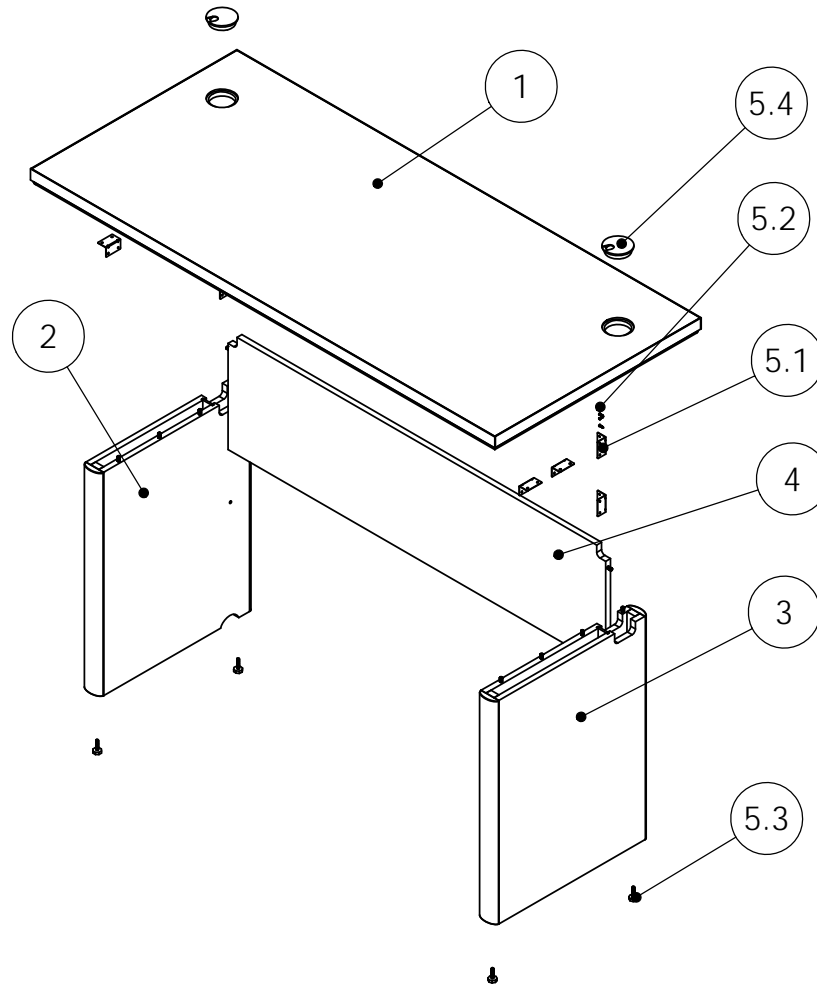

# SM720 -PART LIST

NUMBER	PART NUMBER	DESCRIPTION	# PER SKU
1	P12-010-F81-02	TOP SUBASSY	1
2	P12-133-F81-01	LEFT LEG SUBASSY	1
3	P12-134-F81-01	RIGHT LEG SUBASSY	1
4	P12-035-F81-01	BACK PANEL SUBASSY	1
5	<b>P12-960-F81-01</b>	<b>HARDWARE BAG</b>	1
5.1	P03-L.BRACKET.01	L-BRACKET	10
5.2	P29-FLTB06X0063	6 X 5/8 PHIL FLAT PBS BLACK	40
5.3	P03-LEVELERS.02	HEX HEAD LEVELER	4
5.4	P03-GROMMET3	PLASTIC GROMMET 3"	2

MODEL: SM720