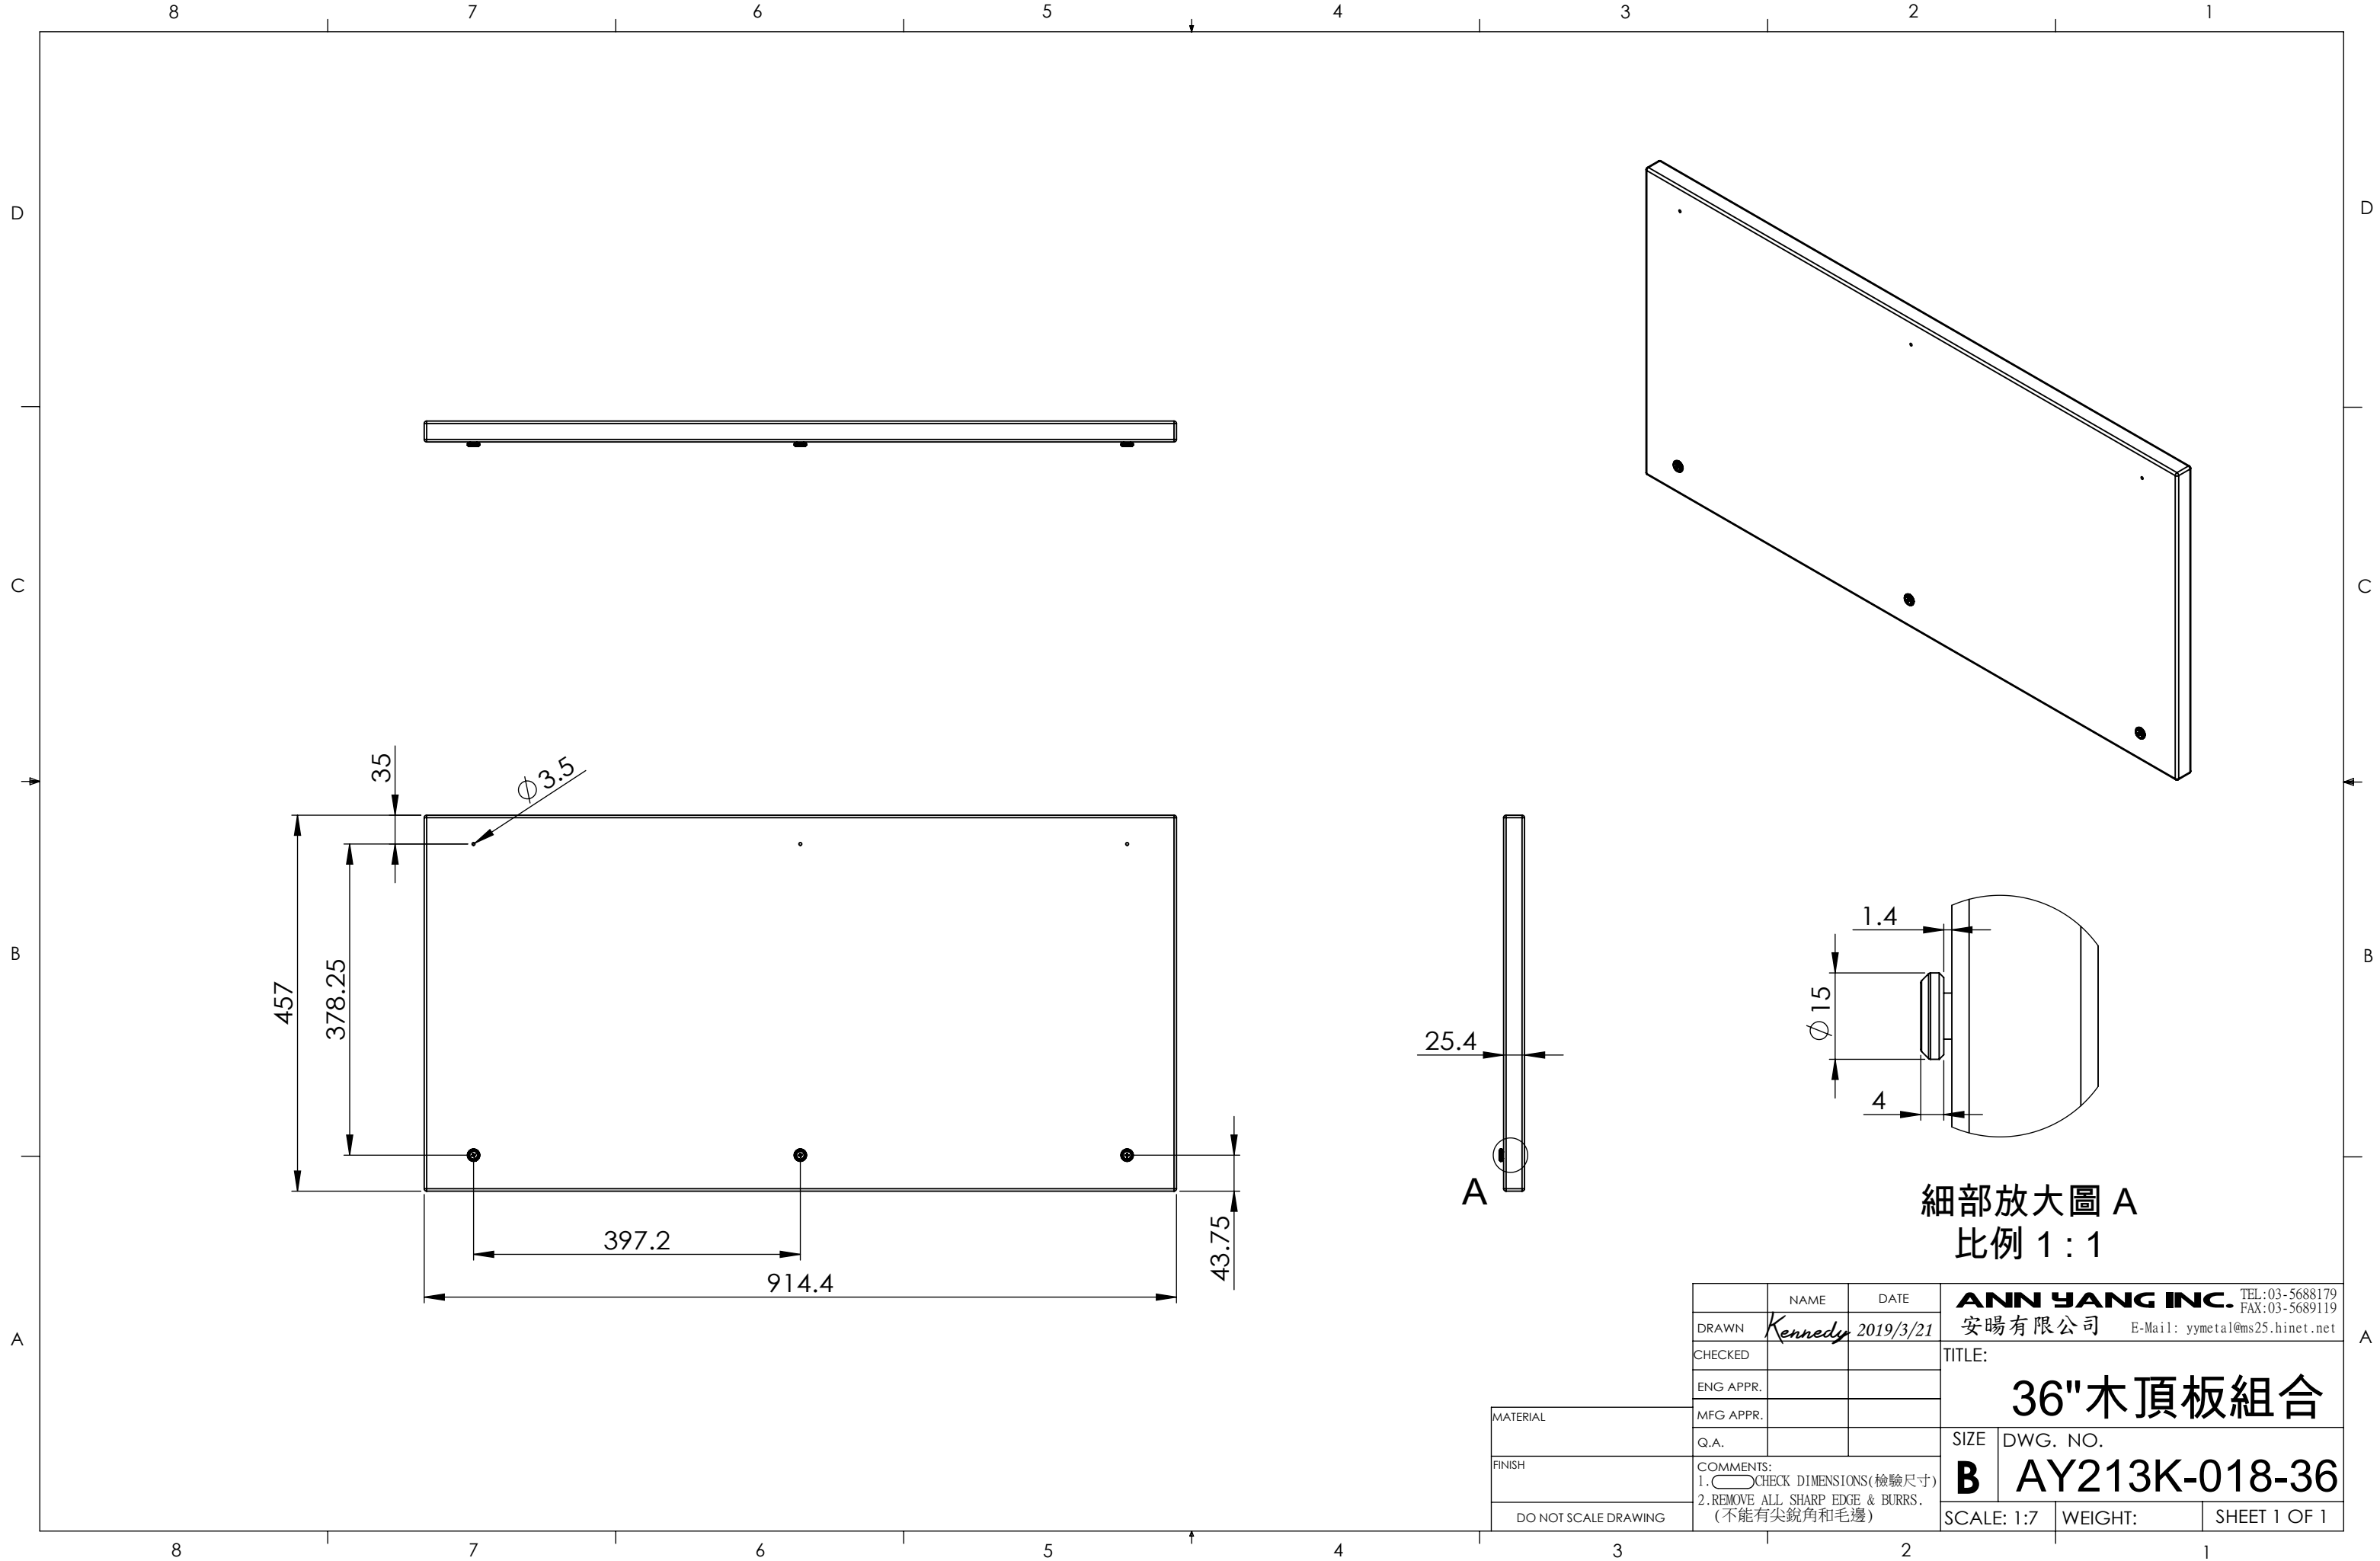

LA236RP

LA336RP

LA436RP

LA536RP

	NAME	DATE	ANN YANG INC.		TEL:03-5688179
DRAWN	<i>Kennedy</i>	2019/3/21	TITLE:		FAX:03-5689119
CHECKED			36"金屬頂板檔案櫃		
ENG APPR.					
MATERIAL	MFG APPR.		SIZE	DWG. NO.	
FINISH	Q.A.		<b>B</b>	AY213K-002	
POWDER COATING	COMMENTS: 1. <input type="checkbox"/> CHECK DIMENSIONS 2. REMOVE ALL SHARP EDGE & BURRS.		SCALE: 1:20	WEIGHT:	SHEET 1 OF 1
DO NOT SCALE DRAWING					

細部放大圖 A  
比例 1:1

	NAME	DATE	<b>ANN YANG INC.</b> TEL: 03-5688179	
DRAWN	<i>Kennedy</i>	2019/3/21	安陽有限公司 FAX: 03-5689119	
CHECKED			E-Mail: yymetal@ms25.hinet.net	
ENG APPR.			TITLE:	
MFG APPR.			<b>36"木頂板組合</b>	
Q.A.				
FINISH	COMMENTS: 1. CHECK DIMENSIONS (檢驗尺寸) 2. REMOVE ALL SHARP EDGE & BURRS. (不能有尖銳角和毛邊)		SIZE	DWG. NO.
DO NOT SCALE DRAWING			<b>B</b>	<b>AY213K-018-36</b>
			SCALE: 1:7	WEIGHT:
			SHEET 1 OF 1	