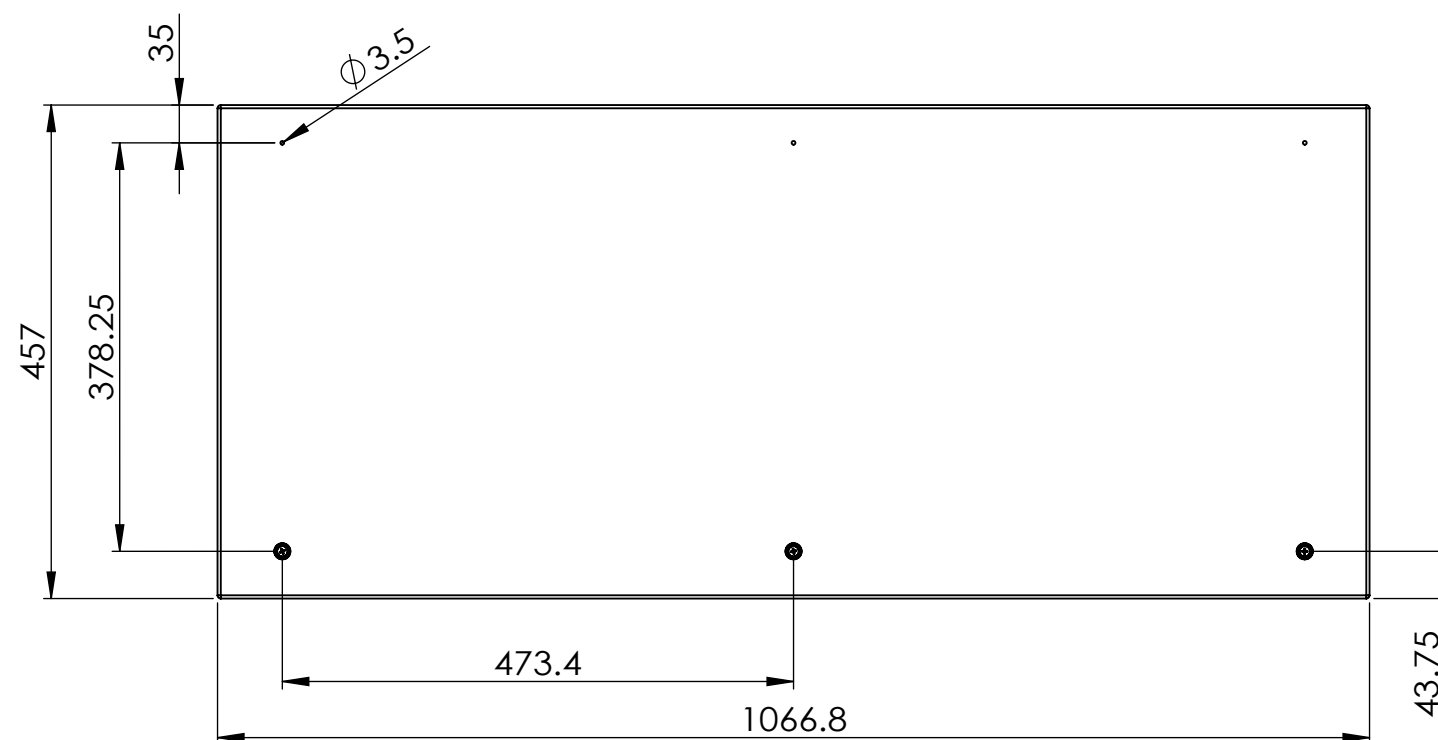

LA242RP

LA342RP

LA442RP

LA542RP

	NAME	DATE	ANN YANG INC. TEL:03-5688179 FAX:03-5689119	
DRAWN	<i>Kennedy</i>	2019/3/21	TITLE: 42"金屬頂板檔案櫃	
CHECKED			SIZE DWG. NO. B AY213K-001	
ENG APPR.				
MATERIAL	MFG APPR.		COMMENTS: 1. <input type="checkbox"/> CHECK DIMENSIONS 2. REMOVE ALL SHARP EDGE & BURRS.	
FINISH POWDER COATING	Q.A.			
DO NOT SCALE DRAWING			SCALE: 1:20	WEIGHT:
			SHEET 1 OF 1	

細部放大圖 A
比例 1:1

	NAME	DATE	ANN YANG INC. TEL: 03-5688179	
DRAWN	<i>Kennedy</i>	2019/3/21	安暘有限公司 FAX: 03-5689119	
CHECKED			E-Mail: yymetal@ms25.hinet.net	
ENG APPR.			TITLE:	
MFG APPR.			42"木頂板組合	
Q.A.				
FINISH	COMMENTS: 1. CHECK DIMENSIONS (檢驗尺寸) 2. REMOVE ALL SHARP EDGE & BURRS. (不能有尖銳角和毛邊)		SIZE	DWG. NO.
DO NOT SCALE DRAWING			B	AY213K-018 -42
	SCALE: 1:7	WEIGHT:	SHEET 1 OF 1	