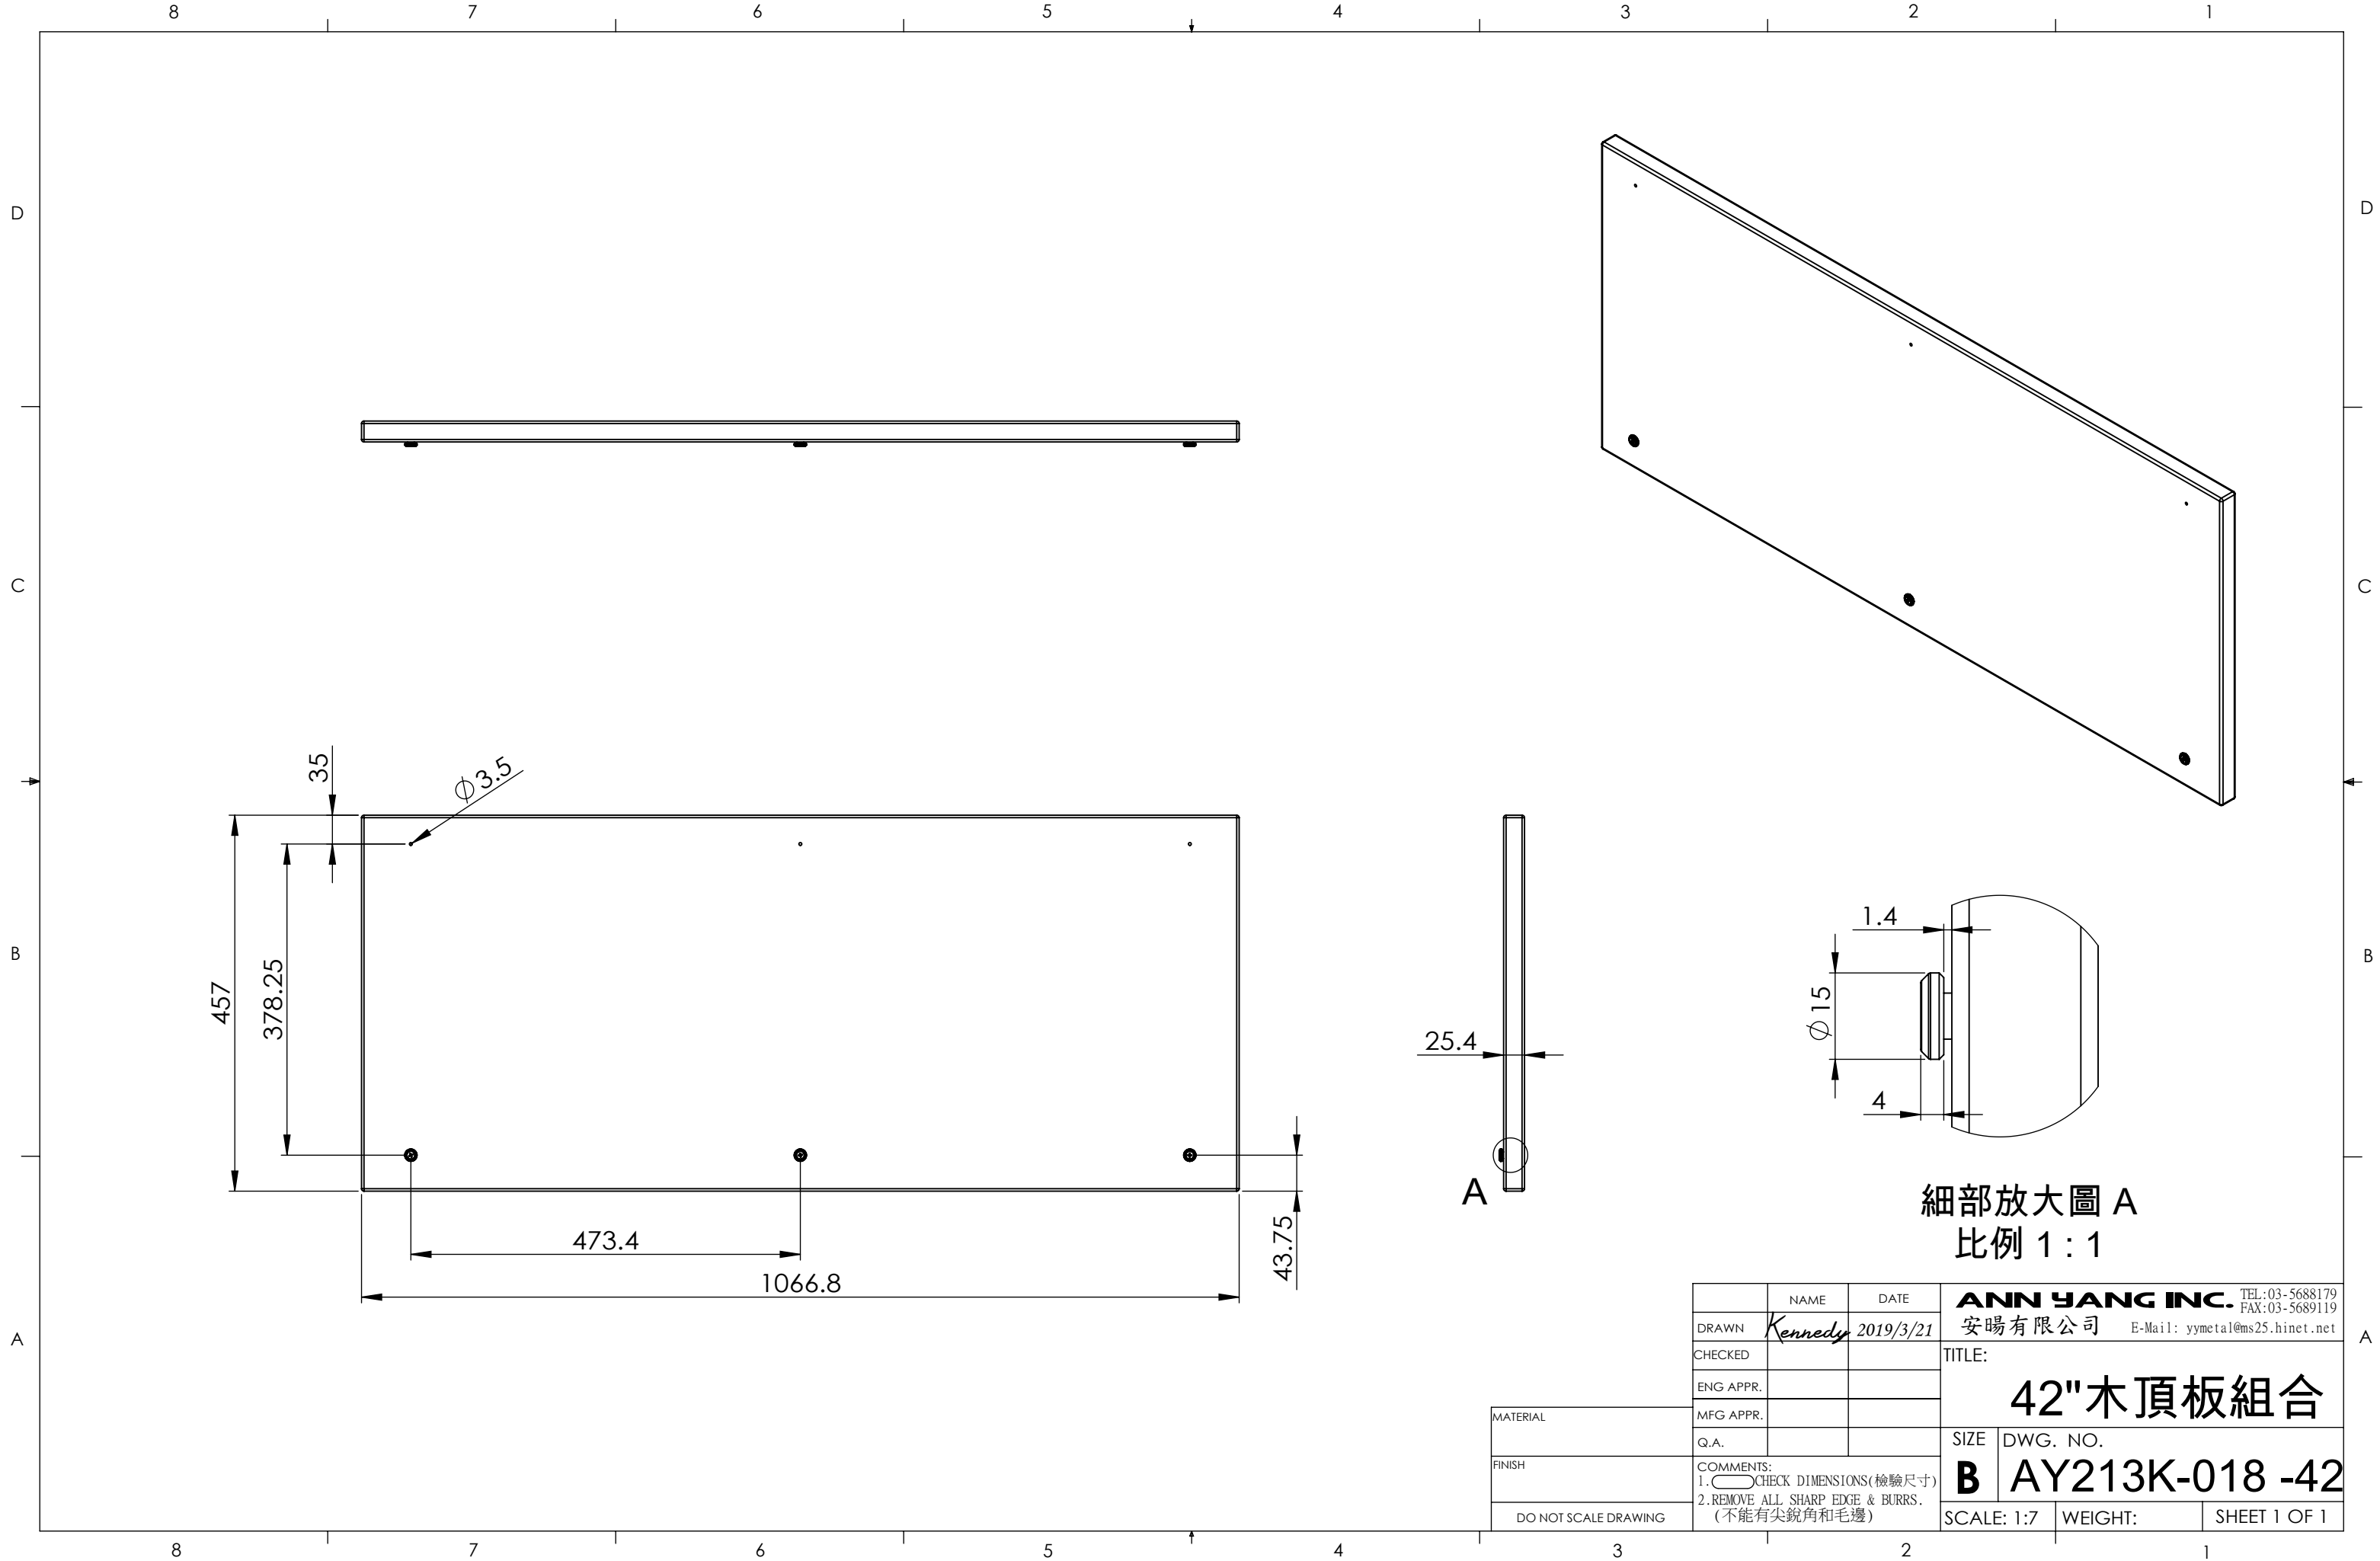

LA242RP

LA342RP

LA442RP

LA542RP

	NAME	DATE	ANN YANG INC. TEL:03-5688179 FAX:03-5689119	
DRAWN	<i>Kennedy</i>	2019/3/21	TITLE: 42"金屬頂板檔案櫃	
CHECKED			SIZE DWG. NO. B AY213K-001	
ENG APPR.				
MATERIAL	MFG APPR.		COMMENTS: 1. <input type="checkbox"/> CHECK DIMENSIONS 2. REMOVE ALL SHARP EDGE & BURRS.	
FINISH POWDER COATING	Q.A.			
DO NOT SCALE DRAWING			SCALE: 1:20	WEIGHT:
			SHEET 1 OF 1	

細部放大圖 A
比例 1:1

	NAME	DATE	ANN YANG INC. TEL: 03-5688179	
DRAWN	<i>Kennedy</i>	2019/3/21	安暘有限公司 FAX: 03-5689119	
CHECKED			E-Mail: yymetal@ms25.hinet.net	
ENG APPR.			TITLE:	
MFG APPR.			42"木頂板組合	
Q.A.				
FINISH	COMMENTS: 1. CHECK DIMENSIONS (檢驗尺寸) 2. REMOVE ALL SHARP EDGE & BURRS. (不能有尖銳角和毛邊)		SIZE	DWG. NO.
DO NOT SCALE DRAWING			B	AY213K-018 -42
	SCALE: 1:7	WEIGHT:	SHEET 1 OF 1	