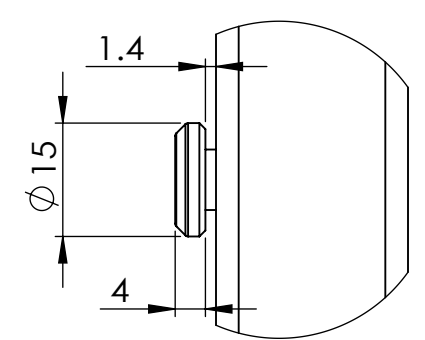

LA242RP

LA342RP

LA442RP

LA542RP

	NAME	DATE	ANN YANG INC. TEL:03-5688179 FAX:03-5689119	
DRAWN	<i>Kennedy</i>	2019/3/21	TITLE: 42"金屬頂板檔案櫃	
CHECKED			SIZE DWG. NO. B AY213K-001	
ENG APPR.				
MATERIAL	MFG APPR.		COMMENTS: 1. <input type="checkbox"/> CHECK DIMENSIONS 2. REMOVE ALL SHARP EDGE & BURRS.	
FINISH POWDER COATING	Q.A.			
DO NOT SCALE DRAWING			SCALE: 1:20	WEIGHT:
			SHEET 1 OF 1	

細部放大圖 A
比例 1:1

	NAME	DATE	ANN YANG INC. TEL: 03-5688179	
DRAWN	<i>Kennedy</i>	2019/3/21	安暘有限公司 FAX: 03-5689119	
CHECKED			E-Mail: yymetal@ms25.hinet.net	
ENG APPR.			TITLE:	
MFG APPR.			42"木頂板組合	
Q.A.				
FINISH	COMMENTS: 1. CHECK DIMENSIONS (檢驗尺寸) 2. REMOVE ALL SHARP EDGE & BURRS. (不能有尖銳角和毛邊)		SIZE	DWG. NO.
DO NOT SCALE DRAWING			B	AY213K-018 -42
	SCALE: 1:7	WEIGHT:	SHEET 1 OF 1	