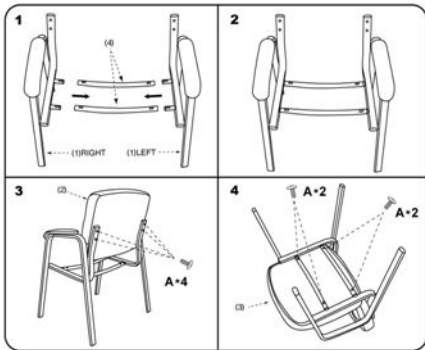

Please unscrew all hardware from cushion before assembly.
Por favor de destornillar todos los tornillos del cojín antes de ensamblar la silla.

MODEL : B7509

(1)X1 (L.)X1 (R)	(2)x1
 <p>Right & Left Frame</p>	 <p>Back (3)x1</p>
	 <p>Seat (4)x2</p>
	 <p>Connecting bar</p>
<p>(A)*8  M6*36 BACK BAR SCREW</p>	