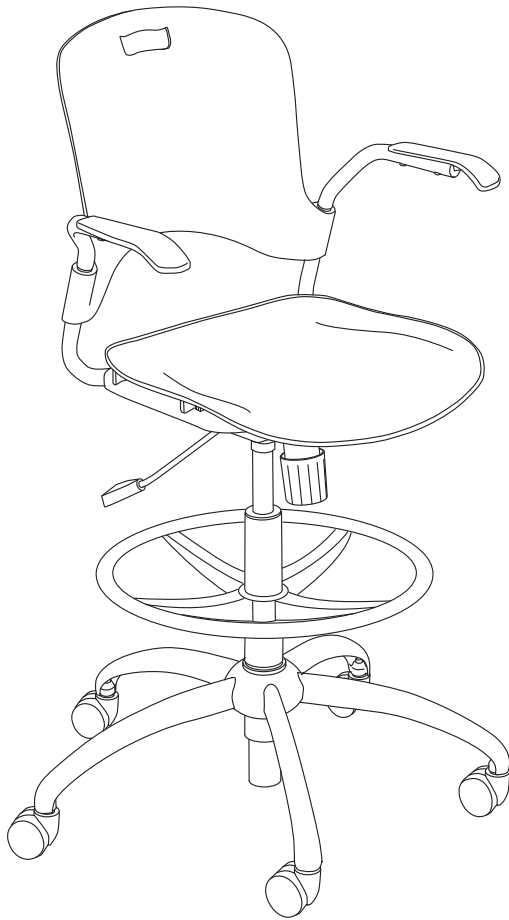

ASSEMBLY INSTRUCTIONS
INSTRUCTIONS DE MONTAGE
INSTRUCCIONES DE ENSAMBLAJE

4182

Sassy®

Manager Plastic Swivel Chair
Chaise Pivotante en Plastique du Directeur
Silla Girando en Plástico del Gerente

PRODUCT WARRANTY REGISTRATION is available online at: www.safcoproducts.com

PARTS LIST / LISTE DES PIÈCES / LISTA DE PIEZAS

CODE / CODIGO	DESCRIPTION / DESCRIPTION / DESCRIPCIÓN	QTY. / QUANTITÉ / CANTIDAD	PART NO. / N° DE PIÈCE / NO. DE PIEZA
(A)	Seat and Back Assembly / <i>Le Siège et Dossier Assemblée /</i> Asiento y Respaldo Asamblea		§ (See Note) § (Voyez la Note) § Vea la Nota
(B)	Standard Cylinder / <i>Norme cylindre / Cilindro estándar</i>	1	4182-11SL
Or / ou / o			
(C)	Extended Height Cylinder / <i>Cylindre de hauteur étendu / Cilindro con ampliación de la altura</i>	1	4182-13SL
(D)	Footring with Knob / <i>Repose-pieds / Reposapiés</i>	1	4182-10SL
(E)	Base / Base / Base	1	4182-04SL
(F)	Casters (Set of 5) / <i>Roulettes (Ensemble de 5) /</i> Ruedas (Juego de 5)	1	4182-25NC