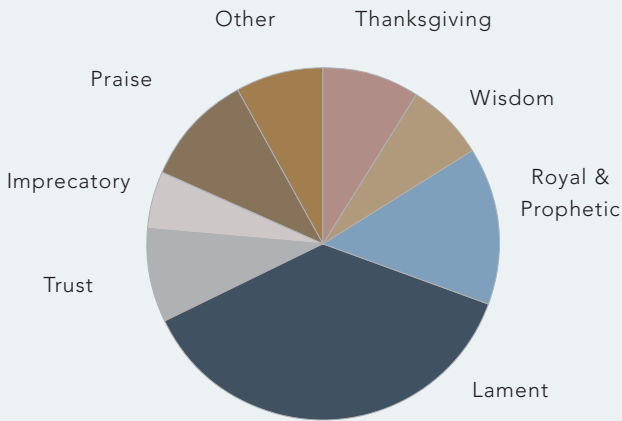

# PSALMS GENRES

LAMENT				
3	25	51	74	126
4	26	52	77	129
5	27	53	79	130
6	28	54	80	141
7	31	56	85	142
9	32	57	86	143
10	38	58	90	
12	39	60	94	
13	41	61	102	
14	42	64	108	
17	43	70	120	
22	44	71	123	

THANKSGIVING			
30	66	107	136
34	75	116	138
40	92	118	139
65	105	124	

TRUST & IMPRECATORY			
11	59	88	125
16	62	91	131
23	63	109	137
35	69	115	140
55	83	121	

WISDOM			
1	37	112	128
19	49	119	133
36	73	127	

PRAISE				
8	103	113	145	149
33	104	114	146	150
67	106	117	147	
100	111	135	148	