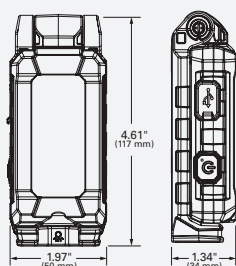

PIÈCE #	DESCRIPTION	DEL	PUISSANCE CONSOMMATION	FLUX LUMENS	VOLTS	CHARGE DURÉE	FONCTIONNEMENT DURÉE
BZ501-5	LAMPE DE TRAVAIL À DEL « GO ANYWHERE »	6	12 WATTS	1100	12 VDC	10 HEURES	5 HEURES
BZ421-5	LAMPE DE TRAVAIL À DEL ALIMENTÉE PAR BATTERIE	9	12 WATTS	2160	12 VDC	3,5 HEURES	3 HEURES
BZ531-5	LAMPE DE POCHE À DOUBLE FAISCEAU		3W Spot / 7W Flood	700/330	3,7 VDC	4 HEURES	4 HEURES
BZ431-5	LAMPE DE POCHE RECHARGEABLE		3W Spot / 6W Flood	680/250	3,7 VDC	2,5 HEURES	3 HEURES

GLB-2023-063

EZ-FIND

NUMÉRISÉZ POUR LES
SPÉCIFICATIONS TECHNIQUES,
DES PRODUITS CONNEXES
ET PLUS ENCORE

**POUR PLUS D'INFORMATIONS
CONSULTEZ NOTRE SITE WEB.
GROTE.COM**

Grote

LAMPES DE TRAVAIL PORTATIVES BRITEZONE™ DE GROTE