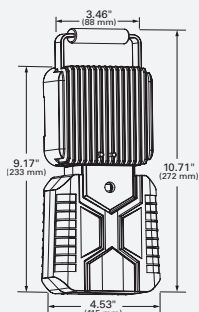

PIÈCE #	DESCRIPTION	DEL	PUISSANCE CONSOMMATION	FLUX LUMENS	VOLTS	CHARGE DURÉE	FONCTIONNEMENT DURÉE
BZ501-5	LAMPE DE TRAVAIL À DEL « GO ANYWHERE »	6	12 WATTS	1100	12 VDC	10 HEURES	5 HEURES
BZ421-5	LAMPE DE TRAVAIL À DEL ALIMENTÉE PAR BATTERIE	9	12 WATTS	2160	12 VDC	3,5 HEURES	3 HEURES
BZ531-5	LAMPE DE POCHE À DOUBLE FAISCEAU		3W Spot / 7W Flood	700/330	3,7 VDC	4 HEURES	4 HEURES
BZ431-5	LAMPE DE POCHE RECHARGEABLE		3W Spot / 6W Flood	680/250	3,7 VDC	2,5 HEURES	3 HEURES

GLB-2023-063

EZ-FIND

NUMÉRISÉZ POUR LES
SPÉCIFICATIONS TECHNIQUES,
DES PRODUITS CONNEXES
ET PLUS ENCORE

**POUR PLUS D'INFORMATIONS
CONSULTEZ NOTRE SITE WEB.
GROTE.COM**

Grote

LAMPES DE TRAVAIL PORTATIVES BRITEZONE™ DE GROTE