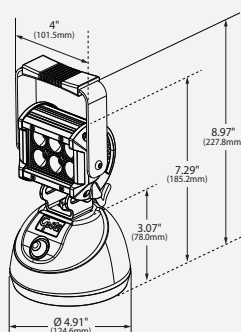

GLB-2023-063

EZ-FIND

NUMÉRISÉZ POUR LES
SPÉCIFICATIONS TECHNIQUES,
DES PRODUITS CONNEXES
ET PLUS ENCORE

**POUR PLUS D'INFORMATIONS
CONSULTEZ NOTRE SITE WEB.
GROTE.COM**

Grote

LAMPES DE TRAVAIL PORTATIVES BRITEZONE™ DE GROTE