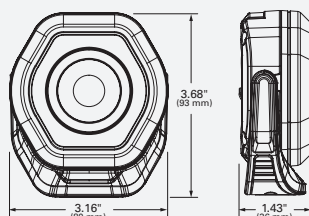

GLB-2023-063

EZ-FIND

NUMÉRISÉZ POUR LES
SPÉCIFICATIONS TECHNIQUES,
DES PRODUITS CONNEXES
ET PLUS ENCORE

**POUR PLUS D'INFORMATIONS
CONSULTEZ NOTRE SITE WEB.
GROTE.COM**

Grote

LAMPES DE TRAVAIL PORTATIVES BRITEZONE™ DE GROTE