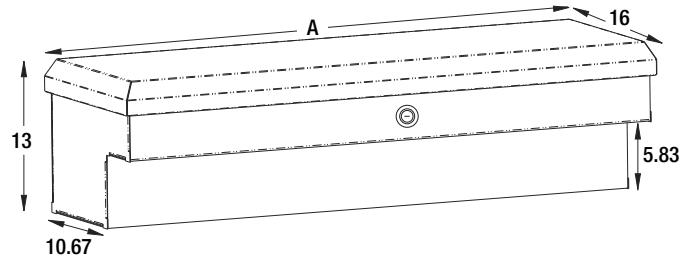

Redesigned for 2023

DIAMOND TREAD

PART NO.	OLD PART NO.	HEIGHT	DEPTH	WIDTH (A)	PROD. CAT.	WT. (LBS.)
1713005	—	13	16	36	530	25
1713015	1711010	13	16	47	530	30
1713025	1711020	13	16	56	530	34
1713030	1711025	13	16	70	530	39
1713035	1711030	13	16	87	530	46

**In Stock for
Immediate Shipping**

BLACK DIAMOND TREAD

Push Button Lock Black Diamond Tread

PART NO.	OLD PART NO.	HEIGHT	DEPTH	WIDTH (A)	PROD. CAT.	WT. (LBS.)
1723005	—	13	16	36	530	25
1723015	1721010	13	16	47	530	30
1723025	1721020	13	16	56	530	34
1723030	1721025	13	16	70	530	39
1723035	1721030	13	16	87	530	46