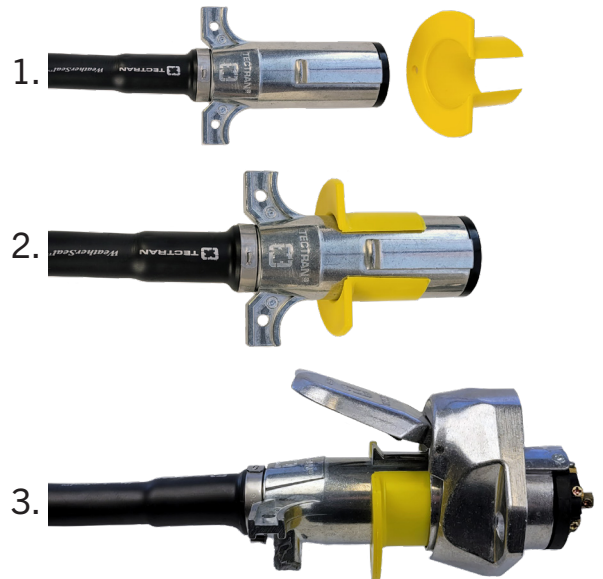

# CALE DE SÉCURITÉ POUR CONNECTEUR SAE J560

ASSUREZ LA DURABILITÉ DE VOTRE CONNECTEUR ET RESTEZ BRANCHÉ!

La cale tient le connecteur bien en place afin d'assurer un raccordement solide, même lorsque les pièces sont usées, pour que les **VOYANTS RESTENT ALLUMÉS!**

## AVANTAGES

- Prolonge la durée de vie du connecteur et du socle
- Réduit les temps d'arrêt
- Améliore la productivité
- Permet de rester branché
- Fabriqué aux É.-U.

N° de brevet 9065203

Vidéo de Sure Shim

## FACILE À INSTALLER!

Convient aux pièces nouvelles et anciennes

Compatible avec les connecteurs et les socles de tous les fabricants

N° de pièce	Code de produit	Description
670-SHIM	91435	Emballage de 2
670-SHIMQ	11429	Seau de 30