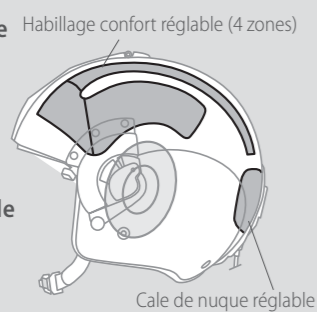

Le LH 350 est le dernier casque de vol de MSA. Il est destiné aux pilotes d'hélicoptères et personnels navigants, avions de transport et avions d'entraînement sans siège éjectable.

Caractéristiques

- **Excellent ratio poids/protection**
  - Structure composite innovante à haut niveau de performance
- **Ajustement optimal du confort et de la stabilité**
  - 3 tailles de coque avec kits de personnalisation
- **Mobilité de la tête**
  - Découpe spécifique compatible avec les effets de vol
- **Meilleure protection auditive**
  - Volume de cavité accru
- **Meilleur centrage des masses et optimisation maximum sur l'avant**
  - Cimier intégré
- **Maintenance simplifiée**
  - Ecrans indépendants et démontables sans outil, facilement interchangeables selon le type de missions
  - Accès aisé aux sous-ensembles
  - Optimisation du nombre des pièces communes aux 3 tailles de casques
  - Centralisation de l'électronique

En raison de la technique d'impression, les couleurs reproduites peuvent légèrement différer des coloris réels. M : métallisé - Mt : mat - B : brillant - F : fluo

Une ergonomie parfaite grâce à un système d'habillage confort réglable

Applications

• Fixations pour interfaces JVN type ANVIS

• Supports pour interfaces JVN type CN2H-AA

• Ajustement de l'écran extérieur avec levier gauche

• Ajustement de l'écran intérieur avec levier droit

• Jugulaire souple, ergonomique et confortable

• Centralisation des fonctions audio et d'alimentation

• Différentes connexions microphone et audio disponible. Contactez-nous

• Ecrans démontables sans outil