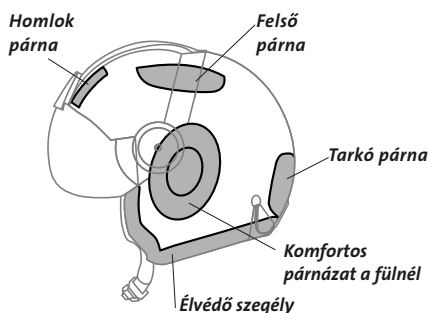

LA 100 típusú vadászpilóta-sisak

[A légierő pilótáinak igénye szerint kialakított sisakok]

MSA GALLET

LA 100 típusú pilótasisakok

[Magas komfort, Jó védelem, Kis súly és Változatosság]

A cserélhető párnákkal és betétekkel tökéletesen illeszthető a fejre.

A sisakhéj szabadalommal védett rugalmas kialakítása megkönnyíti a sisak fel- és levételét

Műszaki jellemzők

- **Méret:** 52-től 63-ig.
- **Súly:** valamennyi modell esetében kisebb mint 1 kg.
- **Védelem:** az ütések és éles tárgyak áthatolása elleni védelmet a szénzálalás és aramid erősítésű sisakhéj és a nagysűrűségű expandált polisztirénből készült betét biztosítja.
- **A rögzítőszervezet** az optimális biztonságot és a kényelmes viselést szolgálja.
- Magasfokú passzív zajcsillapítás.
- **Napfényszűrős**, vagy kis fényszűrő hatású, ütészálló és karcálló arcvédők.
- **Légellenállás** 625 csomó (európai változat) és 425 csomó oldalról.
- Kiváló és **nagy látószög**.
- **A fejméret beállítása különösen könnyen elvégezhető.**
- A méretsorozat szerint készült, kivehető belső párnázat **könnyen karbantartható és tisztatható** mivel teljesen kivehető.
- A jó súlypontelhelyezés **természetes stabilitást** biztosít.