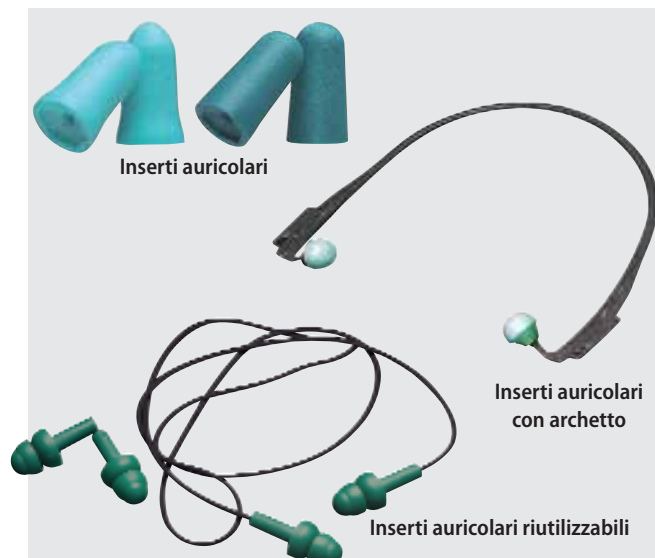

Inserti auricolari RIGHT

La linea di inserti auricolari RIGHT fornisce un'elevata attenuazione del rumore e comfort. Sono disponibili due taglie di inserti in schiuma, nella versione con o senza cordino, riutilizzabili e con archetto.

Informazioni per l'ordine

Descrizione	Codice	SNR	H/M/L
Inserti auricolari Small/Medium	10087441	33 dB	33/30/29 dB
Inserti auricolari Medium/Large	10087444	37 dB	36/34/34 dB
Inserti auricolari riutilizzabili, senza cordino	10087449	23 dB	24/20/17 dB
Inserti auricolari riutilizzabili, con cordino	10087450	23 dB	24/20/17 dB
Inserti auricolari con archetto	10087452	24 dB	27/19/18 dB