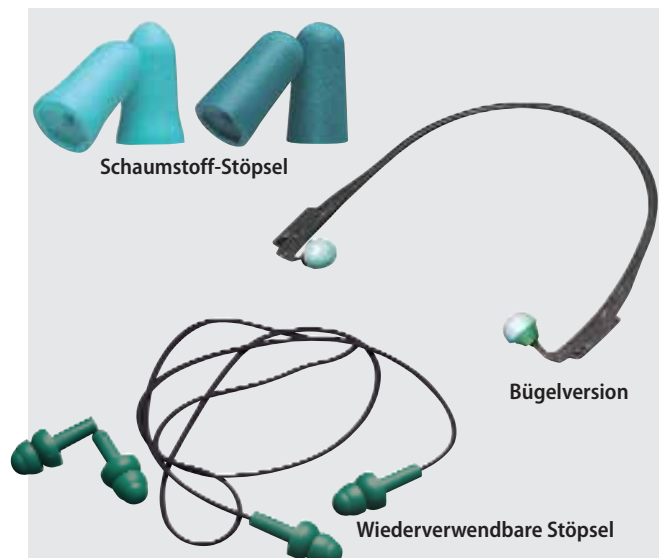

RIGHT Gehörschutzstöpsel

Die RIGHT Gehörschutzstöpsel-Reihe bietet eine hohe Geräuschdämmung und guten Tragekomfort. Die Schaumstoff-Stöpsel sind in zwei verschiedenen Größen erhältlich. Die wiederverwendbaren Stöpsel sind mit oder ohne Kordel sowie als Bügelversion verfügbar.

Bestellinformationen

Produkt	Mat. Nr.	SNR Wert	H/M/L
Schaumstoff-Stöpsel Small/Medium	10087441 (200 Paar)	33 dB	33/30/29 dB
Schaumstoff-Stöpsel Medium/Large	10087444 (200 Paar)	37 dB	36/34/34 dB
Wiederverwendbare Stöpsel ohne Kordel	10087449 (50 Paar)	23 dB	24/20/17 dB
Wiederverwendbare Stöpsel mit Kordel	10087450 (50 Paar)	23 dB	24/20/17 dB
Stöpsel mit Bügel	10087452 (10 St.)	24 dB	27/19/18 dB