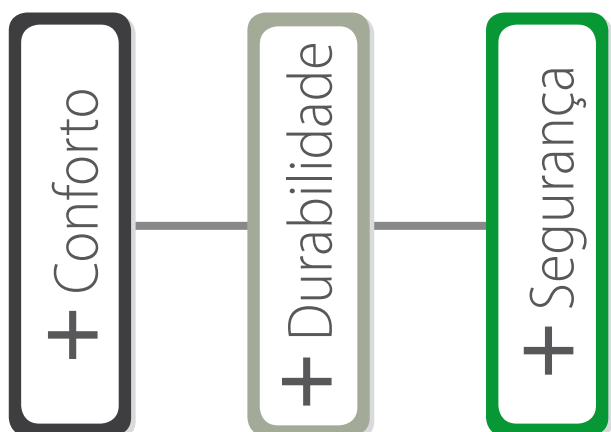

Gravity® Suspension

Linha de cintos para uso em acesso por corda, resgate e trabalhos suspensos

A linha de cintos Gravity® Suspension possui duas versões a Premium e a Light, que contam com cinco pontos de ancoragem (frente, dorsal, laterais e umbilical).

Principais diferenciais da linha Gravity® Suspension:

- Fivelas em duralumínio automática para fechamento nas pernas;
- Dois sistemas indicadores de queda;
- Porta ferramenta na cintura e pernas;
- Conectores tripla trava automática, não removíveis, em aço e alumínio;
- Almofada nos ombros (para a versão Premium);
- Opção de argolas em duralumínio;
- Sistema RFID - rastreabilidade.