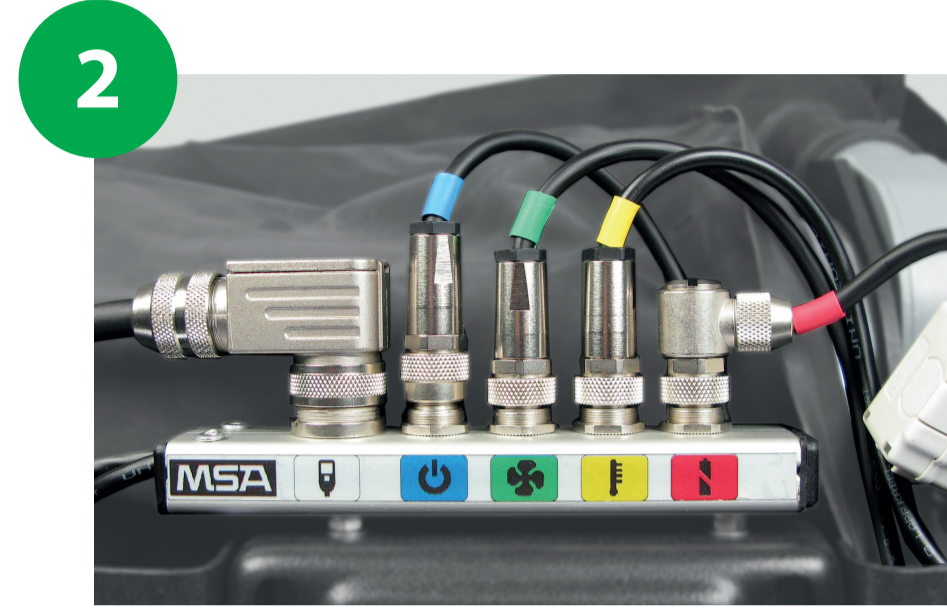

AirElite 4h

Componenti

Batteria ricaricabile

Distributore elettronico

Ventola

Unità di controllo IC-Air

Sensore di consumo

Connettore per maschera con avviamento automatico

Cartucce di KO₂ da 4h /
Cartucce da addestramento

Raffreddatori

Sacco inalazione e esalazione

Coperchio custodia