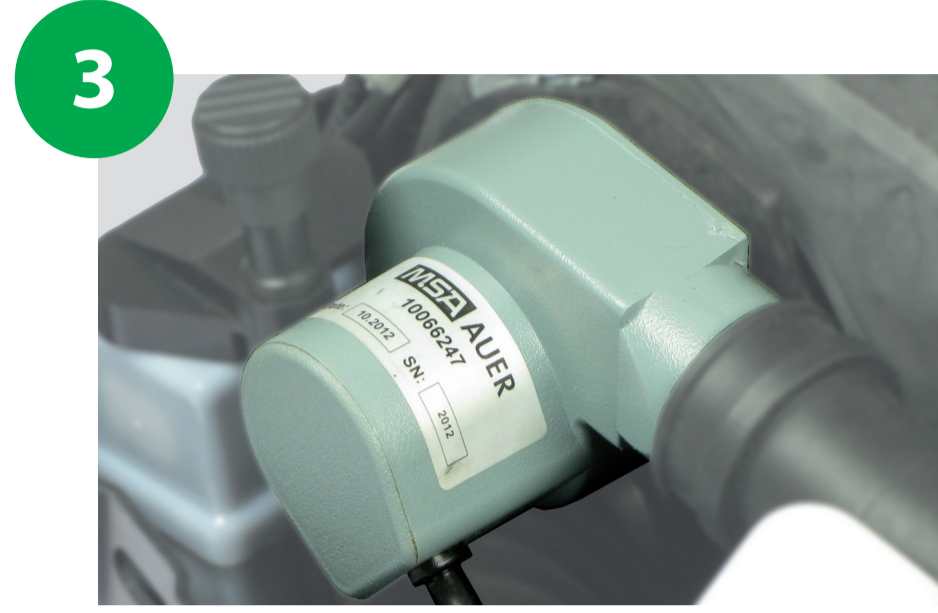

AirElite 4h

Componenti

Batteria ricaricabile

Distributore elettronico

Ventola

Unità di controllo IC-Air

Sensore di consumo

Connettore per maschera con avviamento automatico