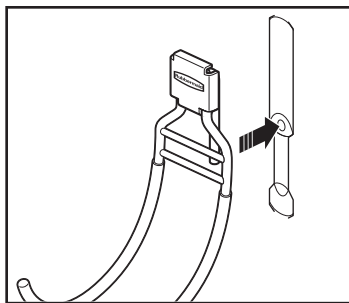

1 Adapter
Adaptador
Adaptateur

1 Utility Hook
Gancho multiuso
Crochet utilitaire

1 Insert the adapter as shown below.
Inserte el adaptador como se indica a continuación.
Insérez l'adaptateur comme illustré ci-dessous.

2 (1) Align the adapter post with the wall attachment-point opening. (2) Slide adapter post completely into wall opening to secure in place. Please note: the maximum weight limit for the utility hook is 30 lbs and the maximum weight limit for each shed wall panel is 50 lbs.

(1) Alinee el poste del adaptador con la abertura en el punto de fijación de la pared. (2) Deslice el poste del adaptador por completo hacia el interior de la abertura en la pared para fijarlo en su lugar. Por favor note: la carga máxima para el gancho multiuso es de 13.6 kg, y la carga máxima para cada pared del cobertizo es de 22.7 kg.

(1) Alignez la borne de l'adaptateur avec l'ouverture du point de fixation murale. (2) Faites glisser complètement la borne de l'adaptateur dans l'ouverture murale afin de le fixer en place. Prière de prendre note : la charge maximale pour le crochet utilitaire est de 13.6 kg et la charge maximale pour chaque mur de la remise est de 22.7 kg.