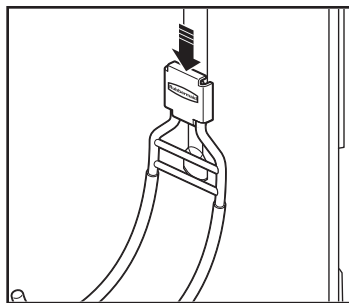

1 Adapter
Adaptador
Adaptateur

1 Utility Hook
Gancho multiuso
Crochet utilitaire

1 Insert the adapter as shown below.
Inserte el adaptador como se indica a continuación.
Insérez l'adaptateur comme illustré ci-dessous.

2 (1) Align the adapter post with the wall attachment-point opening. (2) Slide adapter post completely into wall opening to secure in place. Please note: the maximum weight limit for the utility hook is 30 lbs and the maximum weight limit for each shed wall panel is 50 lbs.

(1) Alinee el poste del adaptador con la abertura en el punto de fijación de la pared. (2) Deslice el poste del adaptador por completo hacia el interior de la abertura en la pared para fijarlo en su lugar. Por favor note: la carga máxima para el gancho multiuso es de 13.6 kg, y la carga máxima para cada pared del cobertizo es de 22.7 kg.

(1) Alignez la borne de l'adaptateur avec l'ouverture du point de fixation murale. (2) Faites glisser complètement la borne de l'adaptateur dans l'ouverture murale afin de le fixer en place. Prière de prendre note : la charge maximale pour le crochet utilitaire est de 13.6 kg et la charge maximale pour chaque mur de la remise est de 22.7 kg.