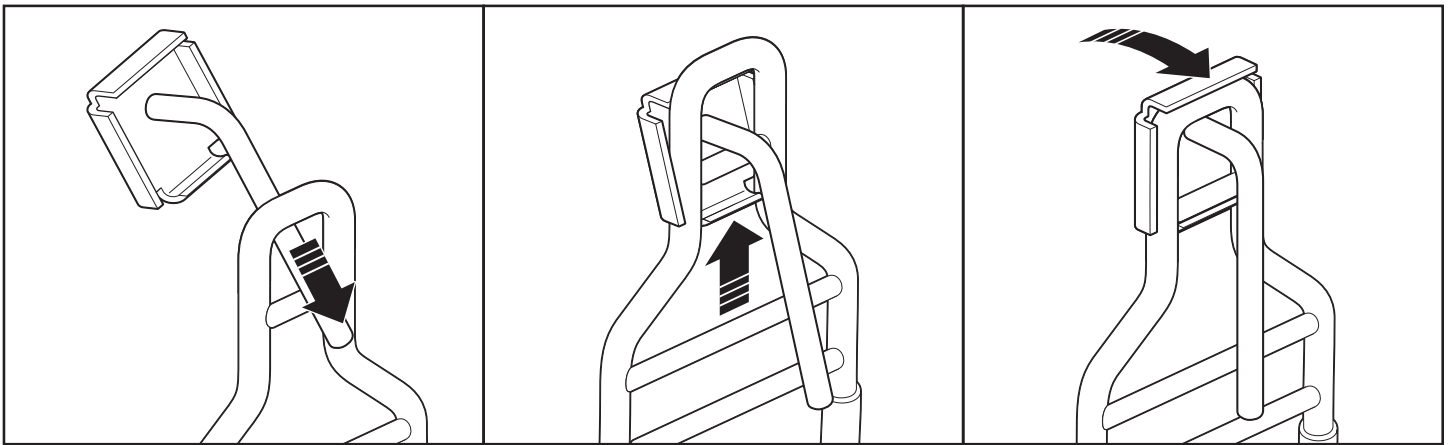

1 Adapter
Adaptador
Adaptateur

1 Utility Hook
Gancho multiuso
Crochet utilitaire

1 Insert the adapter as shown below.
Inserte el adaptador como se indica a continuación.
Insérez l'adaptateur comme illustré ci-dessous.

2 (1) Align the adapter post with the wall attachment-point opening. (2) Slide adapter post completely into wall opening to secure in place. Please note: the maximum weight limit for the utility hook is 30 lbs and the maximum weight limit for each shed wall panel is 50 lbs.

(1) Alinee el poste del adaptador con la abertura en el punto de fijación de la pared. (2) Deslice el poste del adaptador por completo hacia el interior de la abertura en la pared para fijarlo en su lugar. Por favor note: la carga máxima para el gancho multiuso es de 13.6 kg, y la carga máxima para cada pared del cobertizo es de 22.7 kg.

(1) Alignez la borne de l'adaptateur avec l'ouverture du point de fixation murale. (2) Faites glisser complètement la borne de l'adaptateur dans l'ouverture murale afin de le fixer en place. Prière de prendre note : la charge maximale pour le crochet utilitaire est de 13.6 kg et la charge maximale pour chaque mur de la remise est de 22.7 kg.