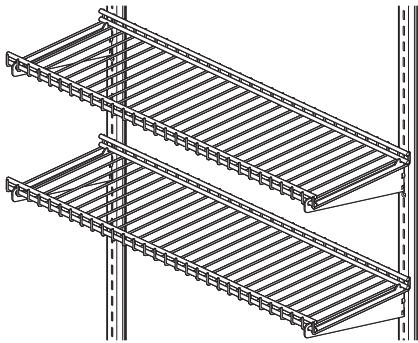

Rubbermaid®

The Utility Hook is **NOT** compatible with the following Rubbermaid sheds:

Gancho multiuso **NO** es compatible con los siguientes cobertizos de Rubbermaid:

Crochet utilitaire **N'EST PAS** compatible avec les remises Rubbermaid suivantes :

1S84*	1S85	3749	3746
7' x 10' 6"	7' x 3'	2' x 2' 6"	6' 5" x 4' 7"
2,1 x 3,2 m	2,1 x 0,9 m	0,6 x 0,8 m	2 x 1,4 m

*This shed reference number can be found on shed packaging and instruction manual. If you do not have this number, please contact customer service.

*Este número de referencia de cobertizo se puede encontrar el empaque del cobertizo y manual de instrucciones. Si no tiene este número, póngase en contacto con servicio al cliente.

*Ce numéro de référence de remise se trouve sur l'emballage de la remise et le manuel d'utilisation. Si vous n'avez pas ce numéro, veuillez contacter le service client.

MORE ACCESSORIES AVAILABLE AT RUBBERMAID.COM | MÁS ACCESORIOS DISPONIBLES EN RUBBERMAID.COM | PLUS D'ACCESSOIRES DISPONIBLES SUR RUBBERMAID.COM

Large Shelf Kit | Juego De Estantes Grandes
| Ensemble Pour Grande Étagère